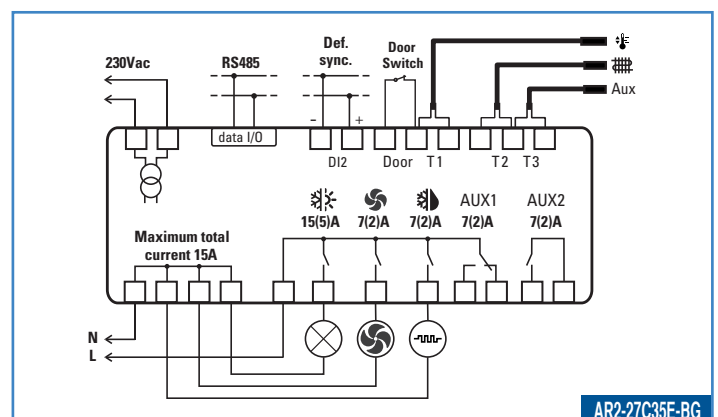

AR2-27C35E-BG